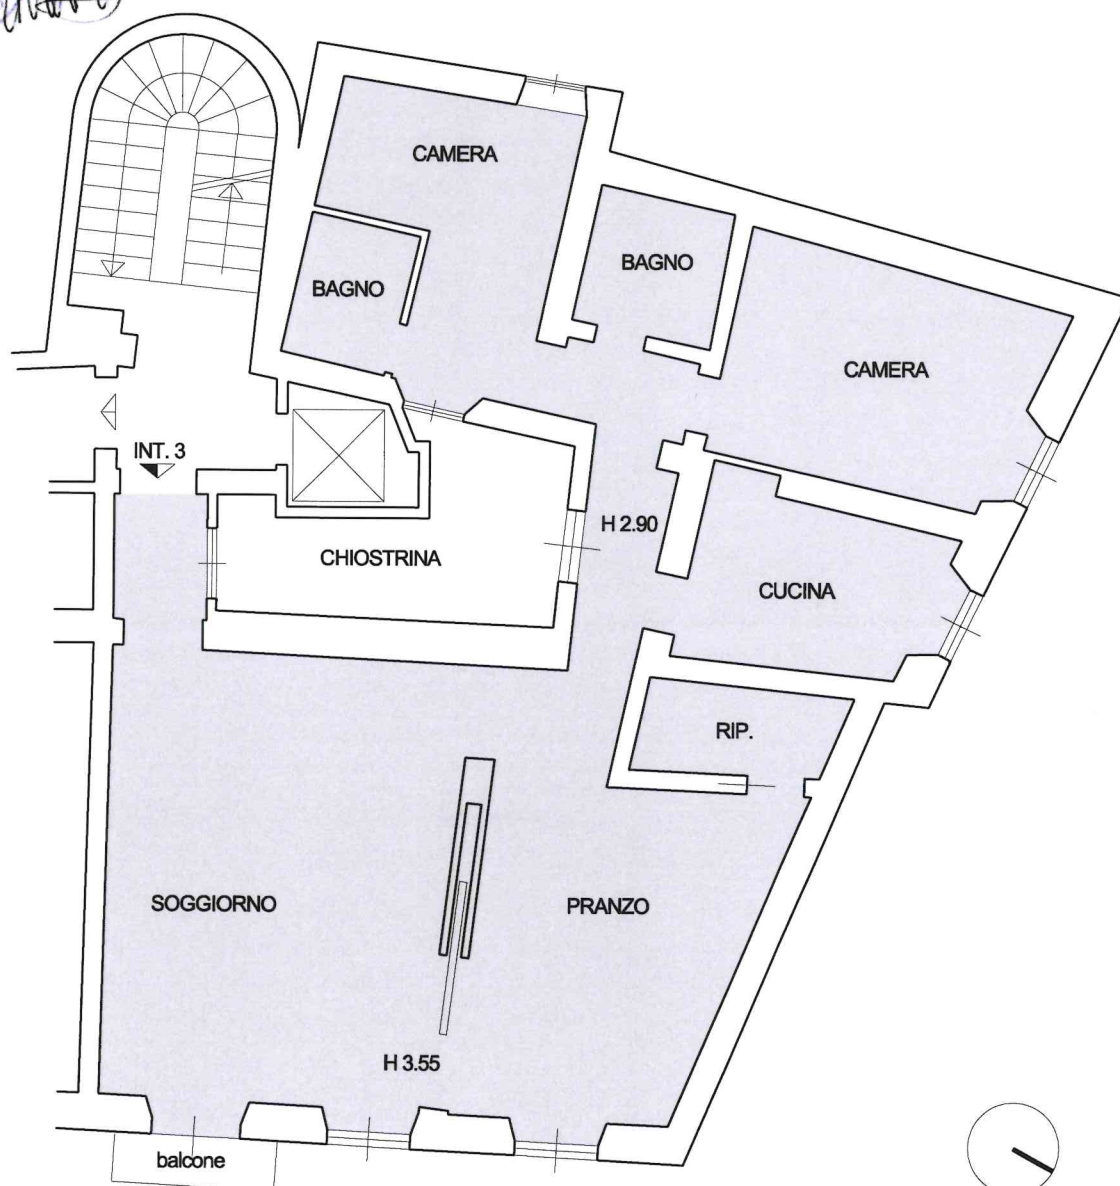

ISMA - ISTITUTI DI S. MARIA IN AQUIRO  
Istituzione Pubblica di Assistenza e Beneficenza

Unità immobiliare:  
Piazza Navona 43\_00186 ROMA  
Piano Secondo int. 3

## RILIEVO DELLA CONSISTENZA

Superficie Utile	103 mq
Superficie Commerciale	131,7 mq
Superficie balcone netta	1,5 mq
Superficie balcone comm.	0,38 mq

Il Tecnico  
arch. Michele Testa  
Piazza Dante n.5\_00185\_Roma  
e-mail: testa.michele@libero.it